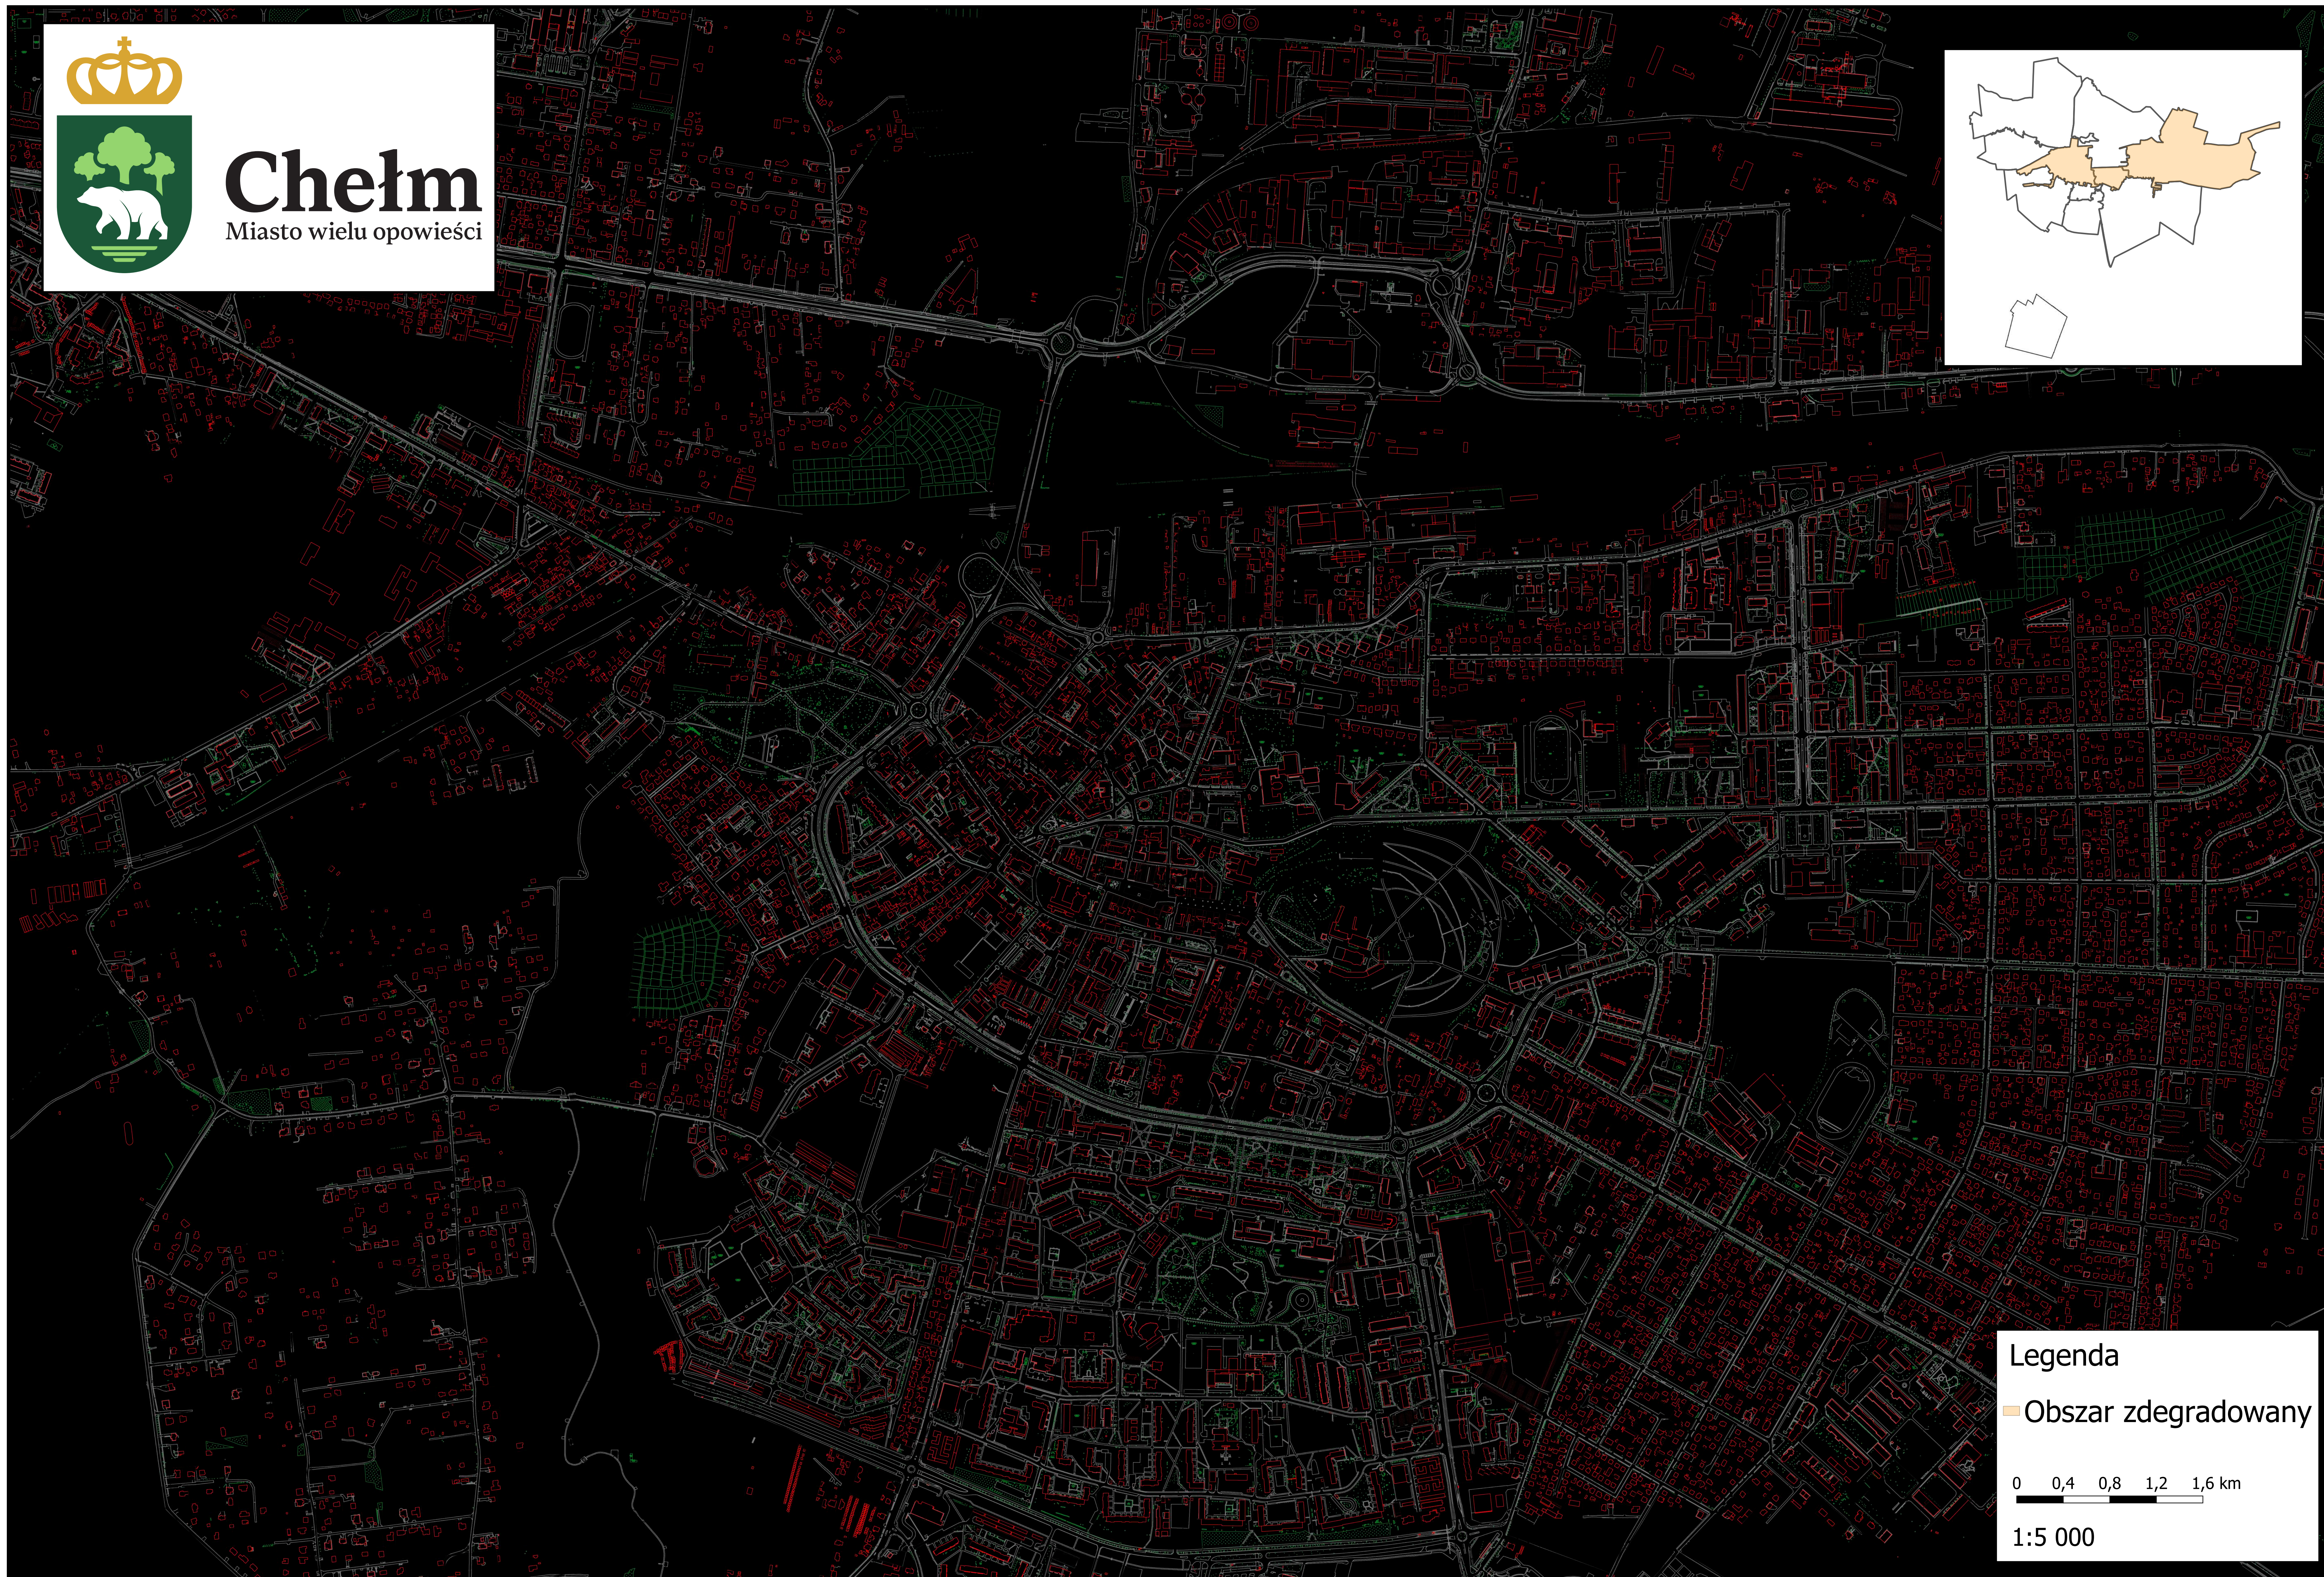

Chełm
Miasto wielu opowieści

Legenda

— Obszar zdegradowany

0 0,4 0,8 1,2 1,6 km

1:5 000