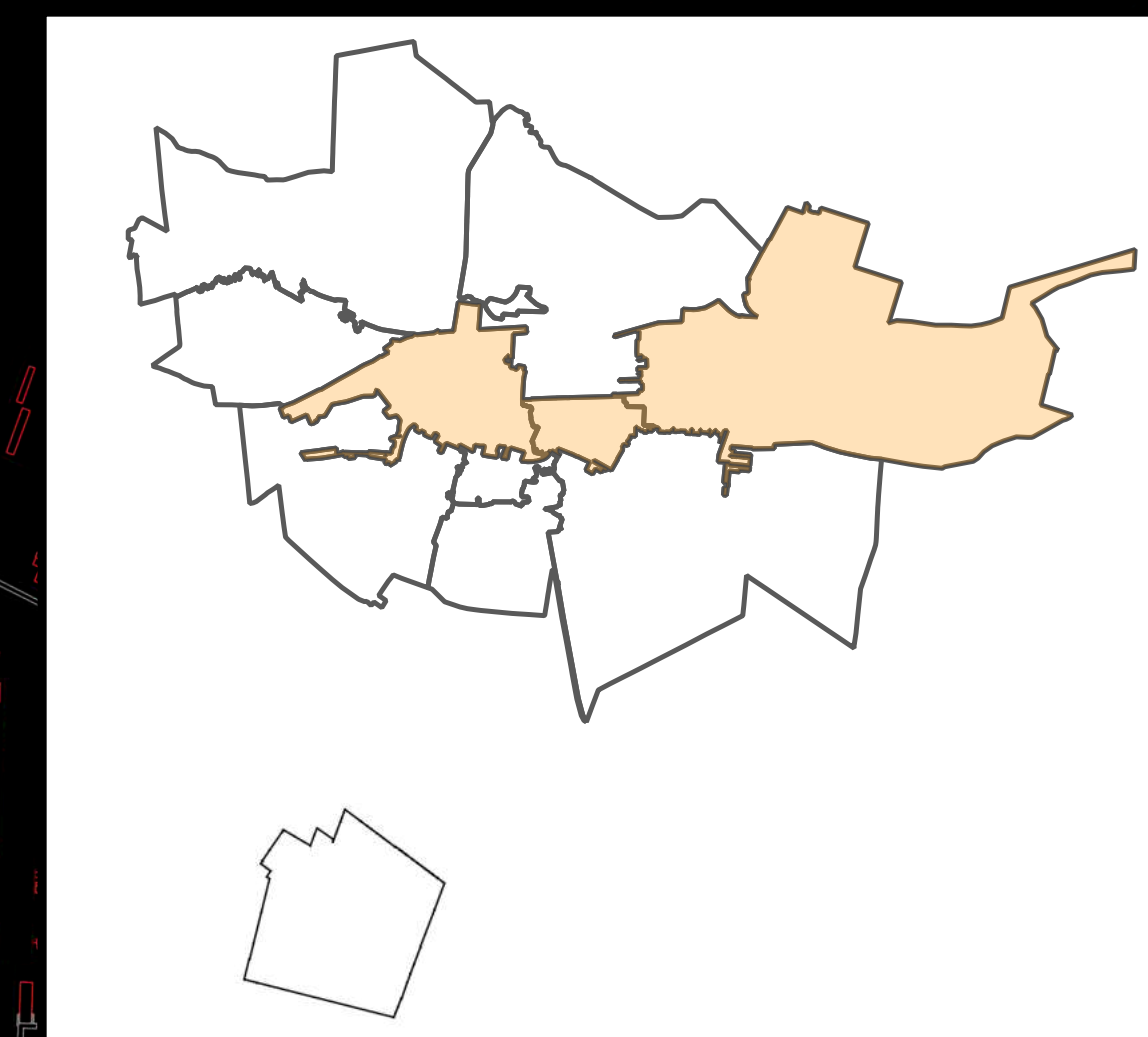

Chełm
Miasto wielu opowieści

Legenda

— Obszar zdegradowany

0 0,4 0,8 1,2 1,6 km

1:5 000