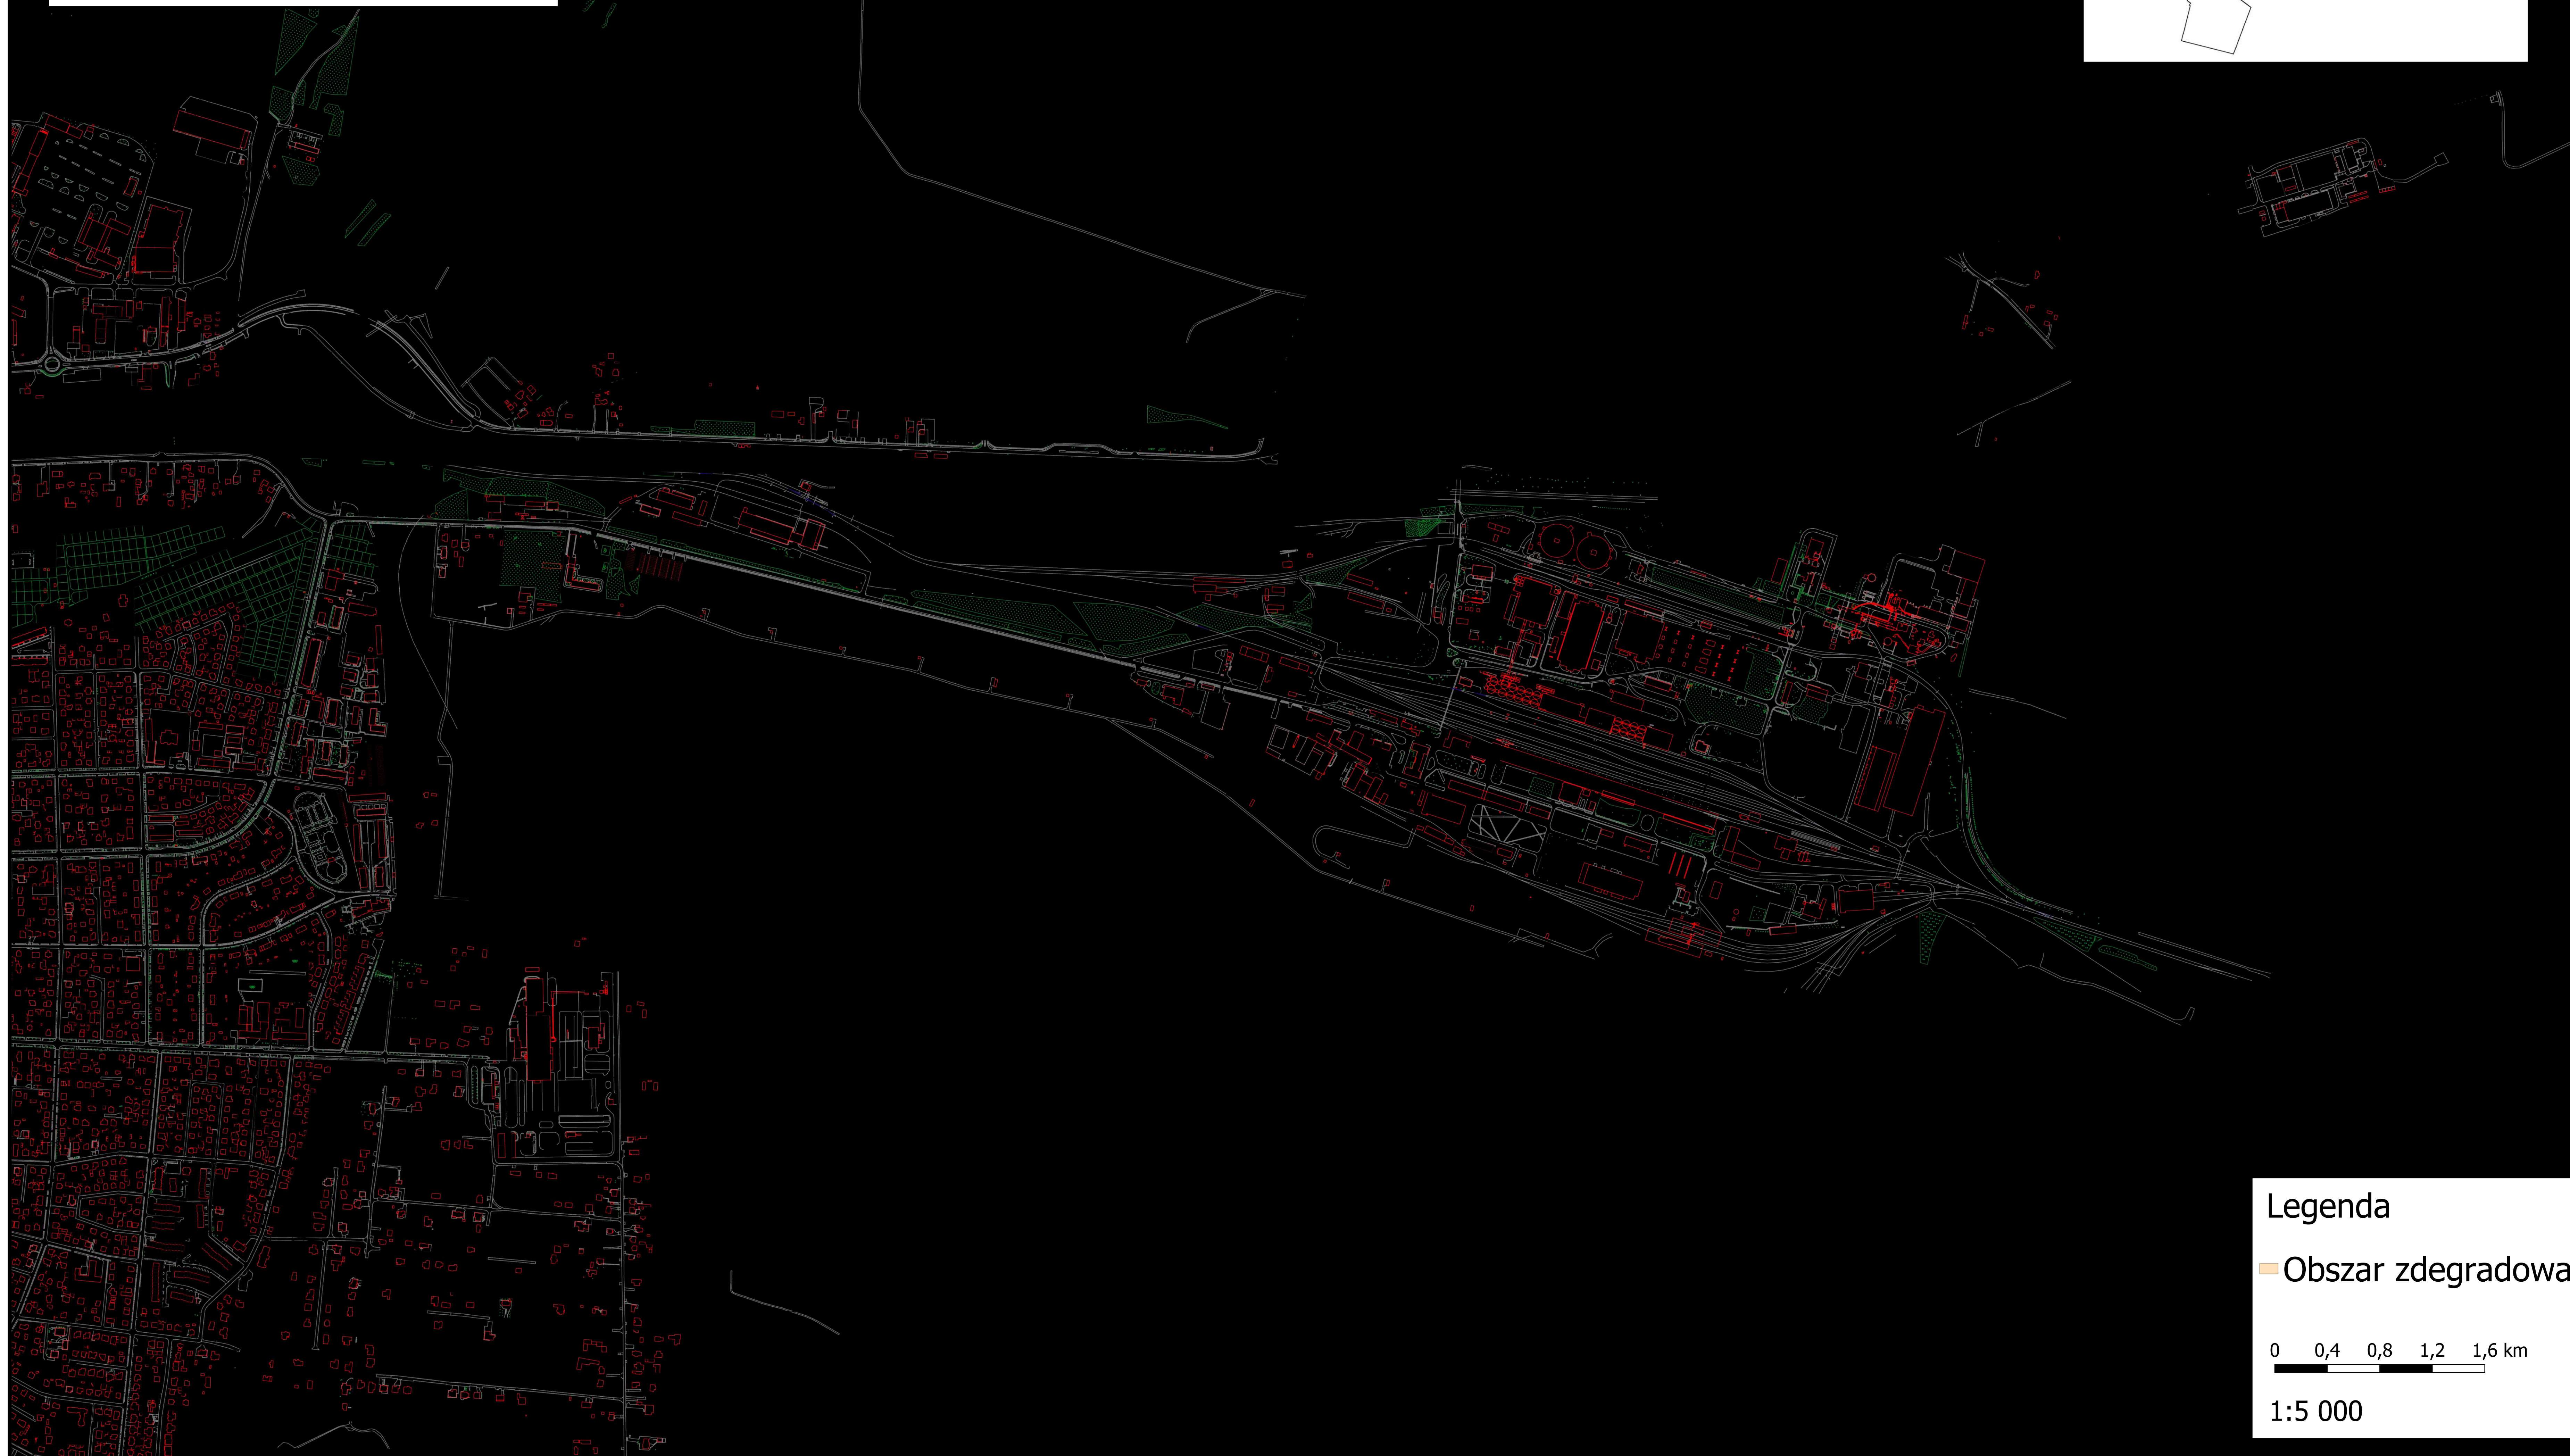

Chełm
Miasto wielu opowieści

Legenda

— Obszar zdegradowany

0 0,4 0,8 1,2 1,6 km

1:5 000