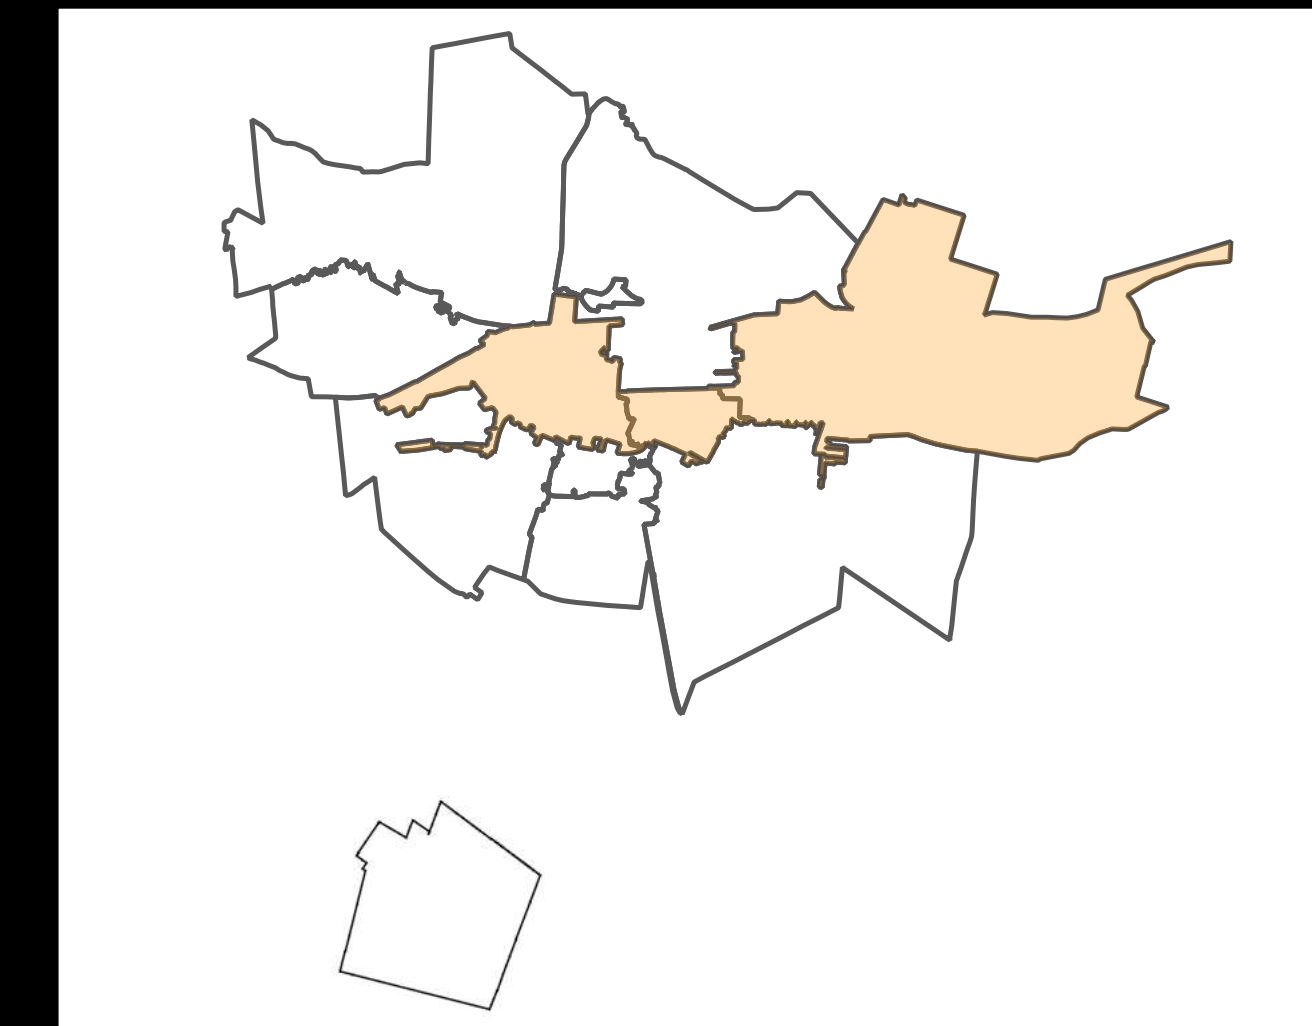

Chełm
Miasto wielu opowieści

Legenda

— Obszar zdegradowany

0 0,4 0,8 1,2 1,6 km

1:5 000